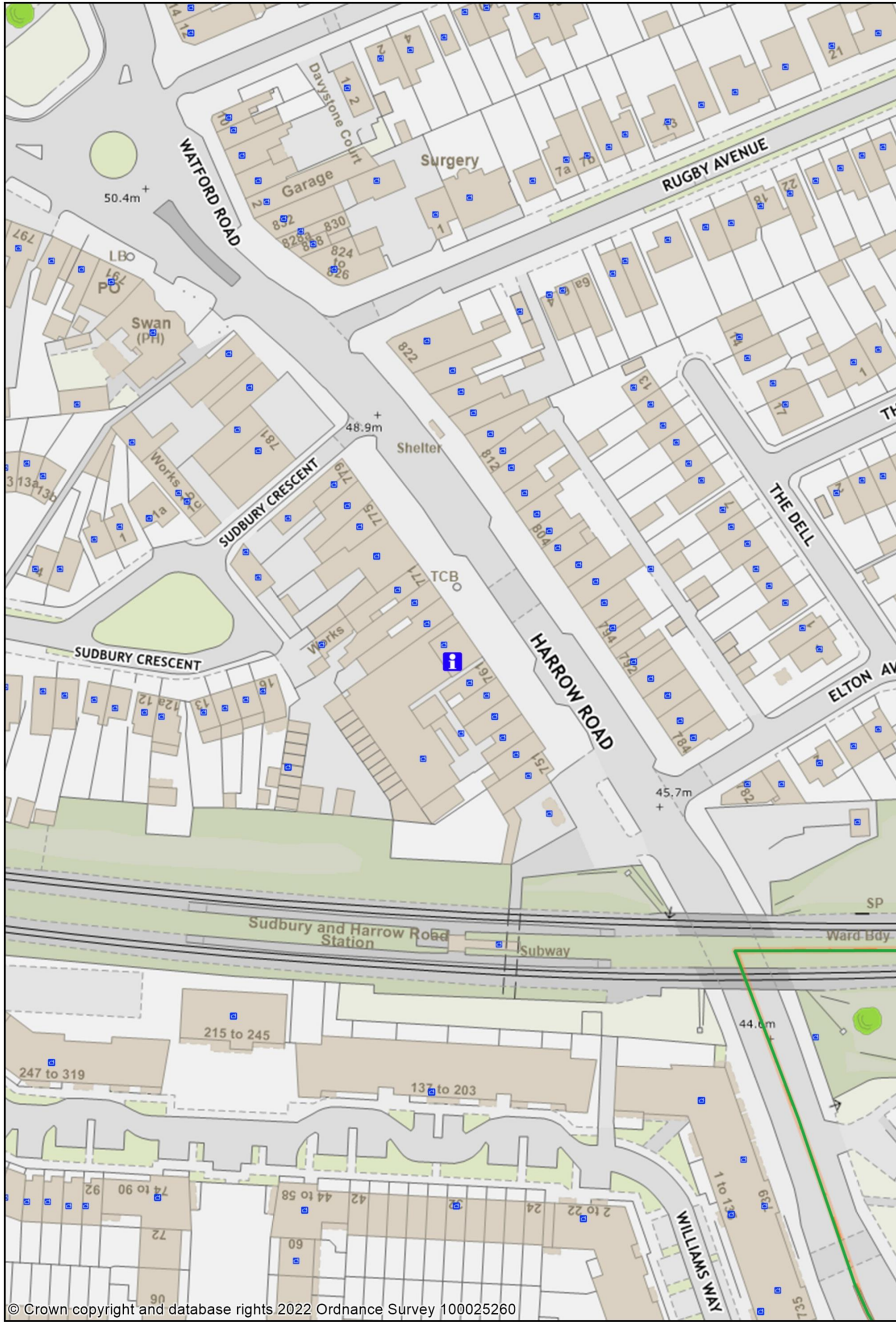

Basemap Map

1:1250

0 0.02 0.04 kilometres